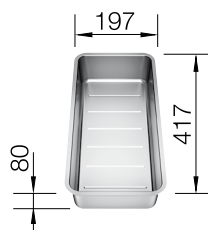

Miska ANDANO
/obj.č.: 227 692/

~~1 710~~
1 240