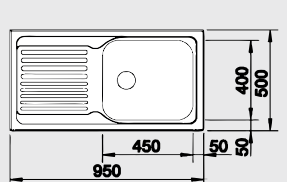

60 cm skříňka

Výřez: 932 x 482 mm
Hloubka dřezu: 180 mm

Obj. číslo	Provedení	MOC s DPH	Akční cena v Kč
511 908	nerez kartáčovaný	~~5 980~~	5 070
520 140	nerez profilovaný	~~7 050~~	6 390

Katalog strana 262