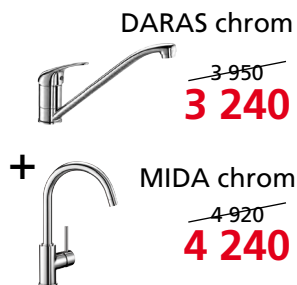

DARAS chrom

~~3 950~~
3 240

MIDA chrom

~~4 920~~
4 240