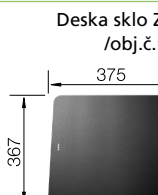

LIVIA - táhlo mangan /obj.č.: 521 296/

~~4 900~~
3 790