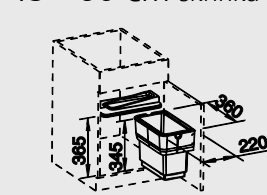

45 - 60 cm skříňka