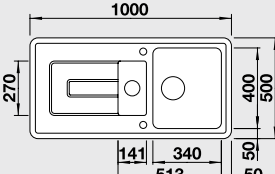

60 cm skříňka

Výřez: 970 x 470 mm
Hloubka dřezu: 190/90 mm

Barva	Obj. číslo	MOC s DPH	Akční cena v Kč
zářivě bílá	520 320	~~16 500~~	12 720

Katalog strana 178