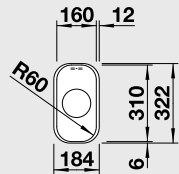

30 cm skříňka

Výřez: 160 x 310 mm R60
Hloubka dřezu: 130 mm

Obj. číslo	Provedení	MOC s DPH	Akční cena v Kč
518 195	nerez kartáčovaný	~~3 660~~	2 990

Katalog strana 287, 288