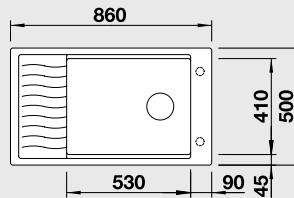

80 cm skříňka

Výřez: 840 x 480 mm
Hloubka dřezu: 190 mm

Barva	Obj. číslo	MOC s DPH	Akční cena v Kč
antracit	520 493		
šedá skála	520 494		
aluminium	520 495		
perlově šedá	520 496		
bílá	520 497	~~11 120~~	9 090
jasmín	520 498		
běžová champagne	520 499		
tartufo	520 500		
kávo	520 501		

Katalog strana 132