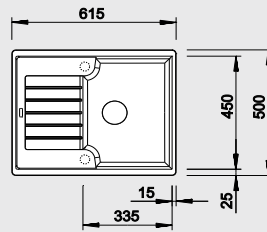

40 cm skříňka

Výřez: 595 x 480 mm
Hloubka dřezu: 190 mm

Barva	Obj. číslo	MOC s DPH	Akční cena v Kč
antracit	516 918		
šedá skála	518 932		
aluminium	516 919		
perlově šedá	520 624		
bílá	516 922	7 050	6 390
jasmín	516 923		
běžová champagne	516 924		
tartufo	517 411		
kávo	516 927		

Katalog strana 141