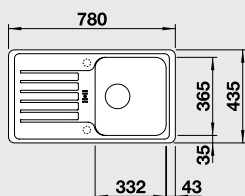

45 cm skříňka

Výřez: 762 x 417 mm
Hloubka dřezu: 180 mm

Barva	Obj. číslo	MOC s DPH	Akční cena v Kč
antracit	518 186		
aluminium	518 184		
bílá	521 404	~~6 100~~	4 960
jasmín	521 405		
běžová champagne	518 185		
kávo	518 188		

Katalog - Výběr z programu strana 18