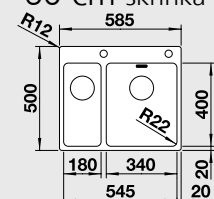

60 cm skříňka

Výřez: 575 x 490 mm
Hloubka dřezu: 190/130 mm

Obj. číslo	Provedení	MOC s DPH	Akční cena v Kč
519 558	hedvábný lesk s táhlem	~~22 030~~	17 990

- dodatečný otvor nelze vyrobít!

Katalog strana 278