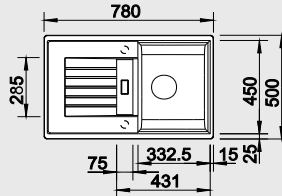

45 cm skříňka

Výřez: 760 x 480 mm
Hloubka dřezu: 190 mm

Barva	Obj. číslo	MOC s DPH	Akční cena v Kč
antracit	514 732		
šedá skála	518 937		
aluminium	514 725		
perlově šedá	520 627		
bílá	514 726	7 270	6 590
jasmín	514 727		
běžová champagne	514 728		
tartufo	517 416		
kávo	515 070		

Katalog strana 142