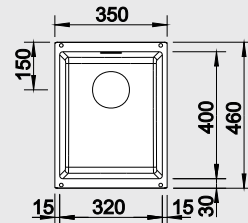

40 cm skříňka

Výřez: 320 x 400 mm R10
Hloubka dřezu: 190 mm

BEZ TÁHLA			S TÁHLEM	
Barva	Obj. číslo	Akční cena v Kč	Obj. číslo	Akční cena v Kč
antracit	518 546		513 406	
šedá skála	518 953		518 952	
aluminium	518 547		513 407	
perlově šedá	520 645		520 644	
bílá	518 549	~~8 900~~	513 401	~~9 580~~
jasmín	518 550	7 990	513 403	8 590
běžová champagne	518 551		513 952	
tartufo	518 553		517 427	
kávová	518 554		515 055	

Katalog strana 300, 301