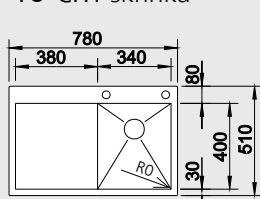

40 cm skříňka

Hloubka dřezu: 175 mm

Obj. číslo Provedení MOC s DPH Akční cena v Kč

513 704 hedvábný lesk P ~~20 070~~ **18 290**

513 758 hedvábný lesk L ~~20 070~~ **18 290**

STEELART

- dodatečný otvor lze vyrobit za příplatek

Katalog strana 63