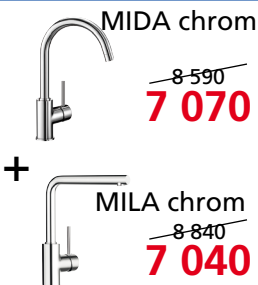

### TIPO XL 6 S

/obj. č.: 511 908/

Rozměr dřezu: 950 x 500 mm

MIDA chrom

~~8 590~~  
**7 070**

MILA chrom

~~8 840~~  
**7 040**