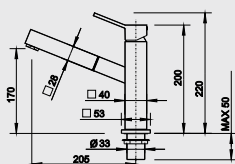

QUADRI-S – výsuvná sprcha

Obj. číslo MOC s DPH Akční cena v Kč

514 606 QUADRI-S - chrom ~~15 570~~ **14 190**

STEELART

Katalog strana 328