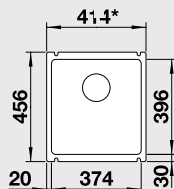

45 cm skříňka

Výřez: 364 x 386 mm, R15
Hloubka dřezu: 185 mm

Barva	Obj. číslo	MOC s DPH	Akční cena v Kč
černá	516 044		
basalt	516 974		
aluminium	516 041		
zářivě bílá	516 042	~~15 250~~	12 440
bílá matná	516 038		
magnolie lesklá	519 595		
jasmín	516 040		

Katalog strana 305