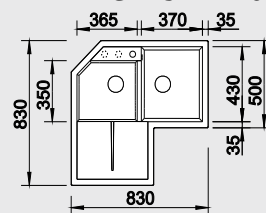

90x90 cm skříňka

Výřez: podle šablony
Hloubka dřezu: 190 mm

Barva	Obj. číslo	MOC s DPH	Akční cena v Kč
antracit	515 576		
šedá skála	518 888		
aluminium	515 567		
perlově šedá	520 588		
bílá	515 568	~~13 670~~	12 390
jasmín	515 569		
běžová champagne	515 570		
tartufo	517 367		
kávová	515 573		

Katalog strana 128