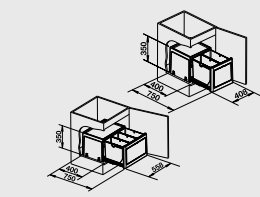

45 - 60 cm skříňka