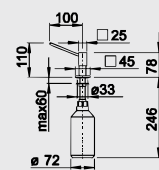

QUADRI-S – táhlo

Obj. číslo MOC s DPH Akční cena v Kč

517 588 dávkovač - chrom ~~4 340~~ **3 370**

221 902 táhlo - chrom ~~1 800~~ **1 390**

STEELART

Katalog strana 409, 328