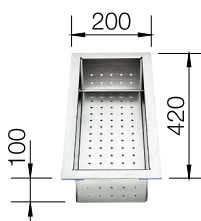

Miska ZEROX
/obj.č.: 219 649/

~~5 200~~
3 790