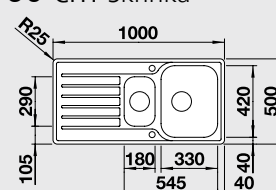

#### 60 cm skříňka

Výřez: 555 x 485 mm  
Hloubka dřezu: 150 mm

Obj. číslo	Provedení	MOC s DPH	Akční cena v Kč
511 900	nerez kartáčovaný	<del>5 810</del>	<b>3 740</b>

Katalog strana 246

**LANTOS 45 S-IF Compact – s excentrem****45 cm skříňka**

Výřez: 756 x 476 mm  
Hloubka dřezu: 160 mm

Obj. číslo	Provedení	MOC s DPH	Akční cena v Kč
519 059	nerez kartáčovaný	<del>6 150</del>	<b>4 790</b>

Katalog strana 231

**LANTOS 45 S-IF Salto – s excentrem****45 cm skříňka**

Výřez: 836 x 476 mm  
Hloubka dřezu: 160 mm

Obj. číslo	Provedení	MOC s DPH	Akční cena v Kč
519 707	nerez kartáčovaný	<del>6 100</del>	<b>5 260</b>

Katalog strana 230

**LANTOS 6 S-IF – s excentrem****60 cm skříňka**