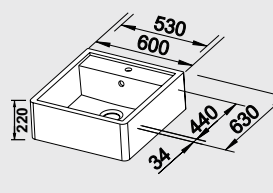

60 cm skříňka

- nelze použít univerzální excentr 118 979