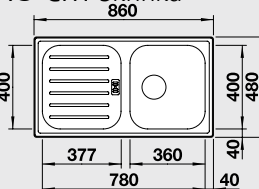

45 cm skříňka

Výřez: 842 x 462 mm
Hloubka dřezu: 155 mm

Obj. číslo	Provedení	MOC s DPH	Akční cena v Kč
521 007	nerez přírodní lesk	~~2 740~~	2 190

Katalog strana 265