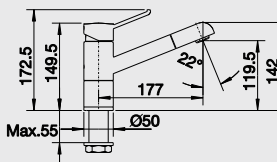

ZENOS-S – výsuvná sprcha

Barva	Obj. číslo	MOC s DPH	Akční cena v Kč
chrom	517 815	~~8 330~~	6 840
antracit	517 819		
šedá sklála	518 784		
aluminium	517 820		
perlově šedá	520 760		
bílá	517 822	~~8 960~~	8 160
jasmín	517 823		
běžová champagne	517 824		
tartufo	517 828		
kávová	517 827		

Katalog strana 379