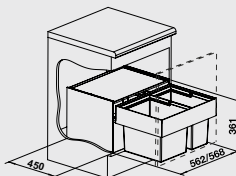

kvalitní plnovýsuv, nosnost 50 kg, tlumený dojezd

60 cm skříňka

Obj. číslo	Provedení	MOC s DPH	Akční cena v Kč
518 723	60/2	~~7 000~~	5 420
518 724	60/3	~~7 170~~	5 540