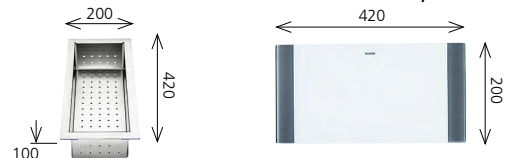

ZEROX PŘÍSLUŠENSTVÍ – miska, deska

Obj. číslo MOC s DPH Akční cena v Kč

219 649 miska ~~4 340~~ **3 790**

219 644 skleněná deska ~~2 820~~ **2 180**

STEELART

Katalog strana 81