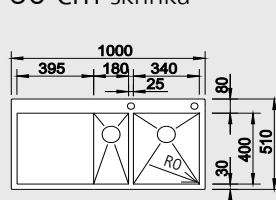

60 cm skříňka

Hloubka dřezu: 175/130 mm

Obj. číslo Provedení MOC s DPH Akční cena v Kč

513 705 hedvábný lesk P ~~35 880~~ **32 690**

513 759 hedvábný lesk L ~~35 880~~ **32 690**

STEELART

- dodatečný otvor lze vyrobit za příplatek

Katalog strana 63

NA OBJEDNÁVKU