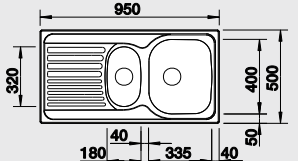

60 cm skříňka

Výřez: 932 x 482 mm
Hloubka dřezu: 170/90 mm

Obj. číslo	Provedení	MOC s DPH	Akční cena v Kč
517 153	nerez přírodní lesk /industry*/	~~4 180~~	3 190
512 300	nerez kartáčovaný	~~5 530~~	3 570
519 533	nerez profilovaný	~~7 270~~	6 590

Katalog strana 258