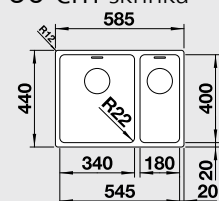

60 cm skříňka

Výřez: 575 x 430 mm
Hloubka dřezu: 190/130 mm

Obj. číslo	Provedení	MOC s DPH	Akční cena v Kč
518 319	hedvábný lesk bez táhla P	~~16 810~~	14 340
518 323	hedvábný lesk bez táhla L	~~16 810~~	14 340
518 320	hedvábný lesk s táhlem P	~~18 120~~	14 990
518 324	hedvábný lesk s táhlem L	~~18 120~~	14 990

Katalog strana 276, 277