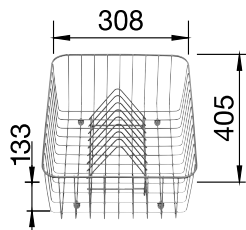

Koš
multifunkční
/obj.č.: 507 829/

~~2 570~~
2 340