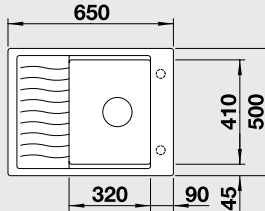

45 cm skříňka

Výřez: 630 x 480 mm
Hloubka dřezu: 190 mm

Barva	Obj. číslo	MOC s DPH	Akční cena v Kč
antracit	520 998		
šedá skála	520 999		
aluminium	521 000		
perlově šedá	521 001		
bílá	521 002	~~10 000~~	8 090
jasmín	521 003		
běžová champagne	521 004		
tartufo	521 005		
kávo	521 006		

Katalog strana 130