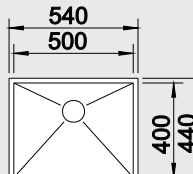

60 cm skříňka

Výřez: 500x 400 mm R0
Hloubka dřezu: 175 mm

Obj. číslo	Provedení	MOC s DPH	Akční cena v Kč
516 994	nerez hedvábný lesk	~~9 400~~	8 490

Akční model