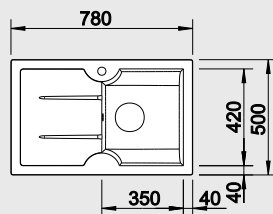

IDESSA 45 S – bez excentru

NA OBJEDNÁVKU

45 cm skříňka

Výřez: 758 x 478 mm, R15
Hloubka dřezu: 175 mm

Barva	Obj. číslo P	Obj. číslo L	MOC s DPH	Akční cena v Kč
černá	514 500	514 499		
basalt	516 982	516 981		
aluminium	514 496	514 495		
zářivě bílá	514 498	514 497		
bílá matná	514 488	514 487	~~16 600~~	13 590
magnolie lesklá	519 602	519 603		
jasмін	514 492	514 491		

Katalog strana 169

IDESSA XL 6 S – s excentrem

NA OBJEDNÁVKU

60 cm skříňka