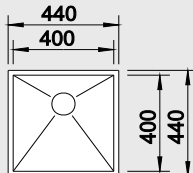

45 cm skříňka

Výřez: 400x 400 mm R0
Hloubka dřezu: 175 mm

Obj. číslo	Provedení	MOC s DPH	Akční cena v Kč
516 993	nerez hedvábný lesk	~~8 540~~	7 690

Akční model