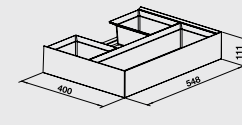

Obj. číslo	Provedení	MOC s DPH	Akční cena v Kč
518 727	orga	~~2 390~~	1 850

Katalog strana 425