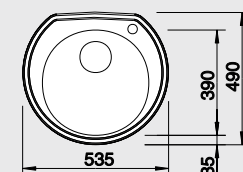

45 cm skříňka

Výřez: podle šablony
Hloubka dřezu: 180 mm

Obj. číslo	Provedení	MOC s DPH	Akční cena v Kč
513 312	nerez přírodní lesk /industry*/	~~2 140~~	1 630
513 313	nerez kartáčovaný	~~2 570~~	1 910
513 314	nerez profilovaný	~~2 910~~	2 690

Katalog strana 250