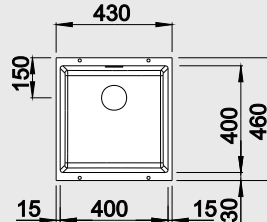

50 cm skříňka

Výřez: 400 x 400 mm R10
Hloubka dřezu: 190 mm

BEZ TÁHLA			S TÁHLEM	
Barva	Obj. číslo	Akční cena v Kč	Obj. číslo	Akční cena v Kč
antracit	518 555		515 762	
šedá skála	518 963		518 961	
aluminium	518 556		515 753	
perlově šedá	520 654		520 653	
bílá	518 558	~~9 690~~	515 754	~~10 370~~
jasmín	518 559	8 690	515 755	9 290
běžová champagne	518 560		515 756	
tartufo	518 562		517 433	
kávová	518 563		515 759	

Katalog strana 300, 301