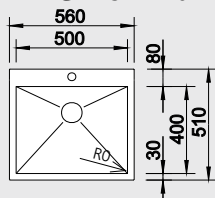

60 cm skříňka

Hloubka dřezu: 175 mm

Obj. číslo Provedení MOC s DPH Akční cena v Kč

516 996 nerez hedvábný lesk ~~14 950~~ **13 590**

STEELART

- dodatečný otvor lze vyrobit za příplatek

Akční model