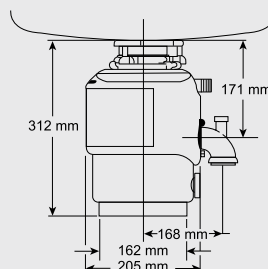

## M100 evolution – ISE

Obj. číslo: 513 447

- výkon 540 W
- motor: indukční, speciálně vyvinutý pro drtiče odpadu
- o 40 % tišší než běžné modely
- objem drtící komory: 1100 ml
- antikorozní úprava drtící komory
- tepelná pojistka
- drtící elementy z nerez oceli, upravené proti případnému zaseknutí
- dvojnásobný drtící systém
- odtoková armatura na bezproblémové propojení s jakýmkoliv typem dřezu
- auto-reverzní chod
- 5-letá záruka