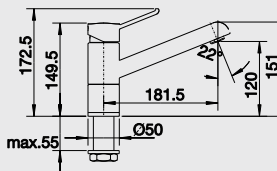

ZENOS

Barva	Obj. číslo	MOC s DPH	Akční cena v Kč
chrom	517 801	~~5 830~~	4 780
antracit	517 805		
šedá sklála	518 783		
aluminium	517 806		
perlově šedá	520 759		
bílá	517 808	~~6 270~~	5 690
jasmín	517 809		
běžová champagne	517 810		
tartufo	517 814		
kávová	517 813		

Katalog strana 380