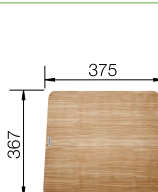

Deska sklo ZENAR 45 S, 5 S /obj.č.: 224 629/

Deska dřevo ZENAR 45 S, 5 S /obj.č.: 229 421/

~~4 700~~
3 850