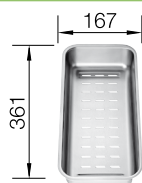

Miska DALAGO 45, 5, 6 /obj.č.: 226 189/

PŘÍSLUŠENSTVÍ ke dřezům SILGRANIT® PuraDur®

Miska ZENAR XL 6 S /obj.č.: 223 077/

~~3 680~~
1 480