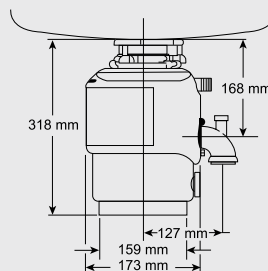

## M56 standard – ISE

Obj. číslo: 513 451

- výkon 410 W
- motor: indukční, speciálně vyvinutý pro drtiče odpadu
- objem drtící komory: 980 ml
- antikorozní úprava drtící komory
- tepelná pojistka
- drtící elementy z nerez oceli, upravené proti případnému zaseknutí
- odtoková armatura na bezproblémové propojení s jakýmkoliv typem dřezu
- 3-letá záruka