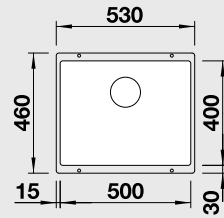

60 cm skříňka

Výřez: 500 x 400 mm R10
Hloubka dřezu: 190 mm

BEZ TÁHLA			S TÁHLEM	
Barva	Obj. číslo	Akční cena v Kč	Obj. číslo	Akční cena v Kč
antracit	518 564		513 413	
šedá skála	518 966		518 965	
aluminium	518 565		513 414	
perlově šedá	520 659		520 658	
bílá	518 567	~~10 820~~	513 408	~~11 450~~
jasmín	518 568	9 690	513 410	10 290
běžová champagne	518 569		513 953	
tartufo	518 571		517 434	
kávová	518 572		515 056	

Katalog strana 300, 301