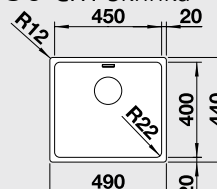

Katalog strana 274, 275

**ANDANO 450-IF****50 cm skříňka**

Výřez: 480 x 430 mm  
Hloubka dřezu: 190 mm

Obj. číslo	Provedení	MOC s DPH	Akční cena v Kč
519 375	hedvábný lesk bez táhla	<del>10 190</del>	<b>7 790</b>
519 376	hedvábný lesk s táhlem	<del>11 490</del>	<b>8 790</b>