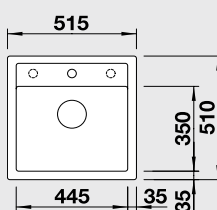

50 cm skříňka

Výřez: 495 x 490 mm
Hloubka dřezu: 190 mm

Barva	Obj. číslo	MOC s DPH	Akční cena v Kč
antracit	518 521		
šedá skála	518 848		
aluminium	518 522		
perlově šedá	520 544		
bílá	518 524	~~9 650~~	6 890
jasmín	518 525		
běžová champagne	518 526		
tartufo	518 528		
kávová	518 529		

Katalog strana 137