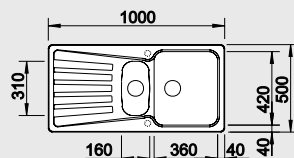

60 cm skříňka

Výřez: 976 x 476 mm
Hloubka dřezu: 190/130 mm

Barva	Obj. číslo	MOC s DPH	Akční cena v Kč
antracit	510 462		
aluminium	511 699		
bílá	510 488	~~7 700~~	6 890
jasmín	510 579		
běžová champagne	513 916		
kávo	515 022		

Katalog - Výběr z programu strana 12