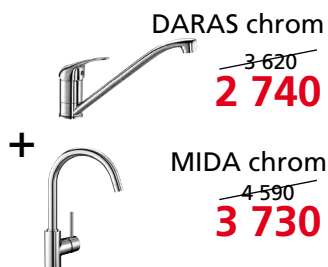

### DALAGO 5 - s excentrem

Rozměr dřezu: 515 x 510 mm  
Provedení dřezu: 9 barev SILGRANIT® PuraDur®

MILA chrom

~~12 510~~  
**8 770**

MIDA

~~13 670~~  
**9 660**

### TIPO 45

/obj. č.: 516 611/

Rozměr dřezu: 480 x 500 mm

DARAS chrom

~~3 620~~  
**2 740**

MIDA chrom

~~4 590~~  
**3 730**