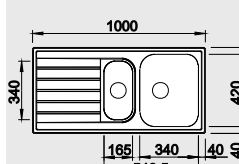

60 cm skříňka

Výřez: 982 x 482 mm
Hloubka dřezu: 155/130 mm

Obj. číslo	Provedení	MOC s DPH	Akční cena v Kč
514 796	nerez kartáčovaný	~~7 860~~	5 990
514 797	nerez profilovaný	~~8 710~~	6 860

Katalog strana 222