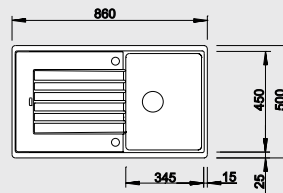

45 cm skříňka

Výřez: 840 x 480 mm
Hloubka dřezu: 190 mm

Barva	Obj. číslo	MOC s DPH	Akční cena v Kč
antracit	516 748		
šedá skála	518 935		
aluminium	516 739		
perlově šedá	520 630		
bílá	516 740	6 750	5 740
jasmín	516 741		
běžová champagne	516 742		
tartufo	517 414		
kávo	516 745		

Katalog strana 143