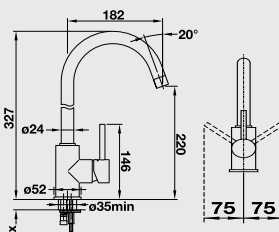

MIDA

Barva	Obj. číslo	MOC s DPH	Akční cena v Kč
chrom	517 742	~~2 610~~	2 370
antracit	519 415		
šedá sklálá	519 424		
aluminium	519 416		
perlově šedá	520 748		
bílá	519 418	~~4 020~~	3 280
jasмін	519 419		
běžová champagne	519 420		
tartufo	519 422		
kávová	519 423		

Katalog strana 405