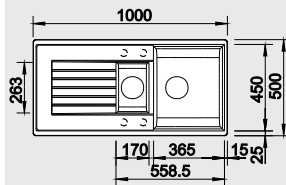

60 cm skříňka

Výřez: 980 x 480 mm
Hloubka dřezu: 190/140 mm

Barva	Obj. číslo	MOC s DPH	Akční cena v Kč
antracit	514 748		
šedá skála	518 940		
aluminium	514 741		
perlově šedá	520 632		
bílá	514 742	9 320	8 490
jasmín	514 743		
běžová champagne	514 744		
tartufo	517 419		
kávo	515 072		

Katalog strana 145