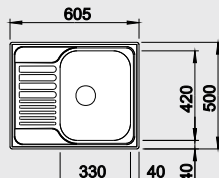

45 cm skříňka

Výřez: 587 x 482 mm
Hloubka dřezu: 160 mm

Obj. číslo	Provedení	MOC s DPH	Akční cena v Kč
516 524	nerez přírodní lesk	~~2 260~~	1 950
516 053	nerez kartáčovaný	~~2 580~~	2 340
516 525	nerez profilovaný	~~2 820~~	2 440

Katalog strana 254