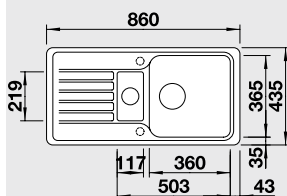

60 cm skříňka

Výřez: 842 x 417 mm
Hloubka dřezu: 180/78 mm

Barva	Obj. číslo	MOC s DPH	Akční cena v Kč
antracit	519 075		
aluminium	519 076		
bílá	521 416	~~7 270~~	5 990
jasmín	521 417		
běžová champagne	519 077		
kávo	519 079		

Katalog - Výběr z programu strana 20