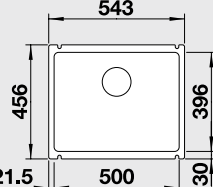

60 cm skříňka

Výřez: 490 x 386 mm, R15
Hloubka dřezu: 185 mm

Barva	Obj. číslo	MOC s DPH	Akční cena v Kč
černá	514 515		
basalt	516 975		
aluminium	514 512		
zářivě bílá	514 513	~~19 300~~	16 460
bílá matná	514 509		
magnolie lesklá	519 596		
jasmín	514 511		

Katalog strana 305