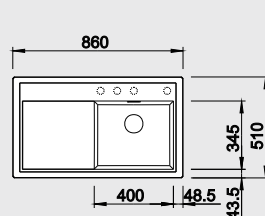

45 cm skříňka

Výřez: 840 x 490 mm
Hloubka dřezu: 190 mm

Barva	Obj. číslo P	Obj. číslo L	MOC s DPH	Akční cena v Kč
antracit	516 670	518 468		
šedá skála	518 923	518 925		
aluminium	516 661	518 469		
perlově šedá	520 614	520 617		
bílá	516 662	518 471	~~12 390~~	11 290
jasmín	516 663	518 472		
běžová champagne	516 664	518 473		
tartufo	517 404	518 476		
kávo	516 667	518 475		

Katalog strana 97