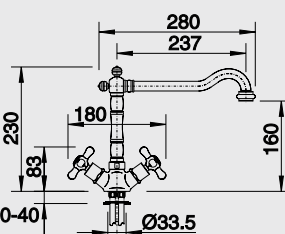

TERA

Barva	Obj. číslo	MOC s DPH	Akční cena v Kč
chrom	512 597	~~6 450~~	5 290
broušená mosaz	512 590	~~8 390~~	6 860

Katalog strana 399