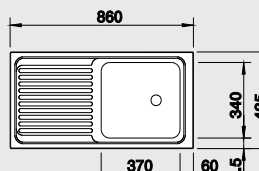

45 cm skříňka

Výřez: 842 x 417 mm
Hloubka dřezu: 150 mm

Obj. číslo	Provedení	MOC s DPH	Akční cena v Kč
511 665	nerez přírodní lesk /industry*/	~~1 530~~	1 360
500 370	nerez přírodní lesk	~~2 030~~	1 550

Katalog strana 268