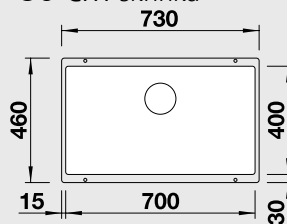

80 cm skříňka

Výřez: 700 x 400 mm R10
Hloubka dřezu: 190 mm

BEZ TÁHLA			S TÁHLEM	
Barva	Obj. číslo	Akční cena v Kč	Obj. číslo	Akční cena v Kč
antracit	518 573		515 782	
šedá skála	518 969		518 968	
aluminium	518 574		515 773	
perlově šedá	520 662		520 661	
bílá	518 576	~~12 220~~	515 774	~~12 820~~
jasmín	518 577	9 890	515 775	10 380
běžová champagne	518 578		515 776	
tartufo	518 580		517 437	
kávová	518 581		515 779	

Katalog strana 300, 301