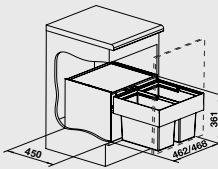

kvalitní plnovýsuv, nosnost 50 kg, tlumený dojezd

50 cm skříňka