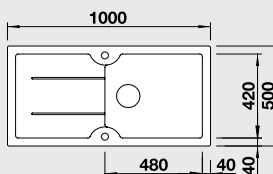

Katalog strana 169

**IDESSA XL 6 S – s excentrem**

NA OBJEDNÁVKU

**60 cm skříňka**

**XL dřez**

 Výřez: 977 x 477 mm, R15  
 Hloubka dřezu: 175 mm

Barva	Obj. číslo	MOC s DPH	Akční cena v Kč
černá	520 315		
basalt	520 314		
aluminium	520 313		
zářivě bílá	520 308	<del>20 860</del>	<b>16 990</b>
bílá matná	520 310		
magnolie lesklá	520 309		
jasмін	520 312		