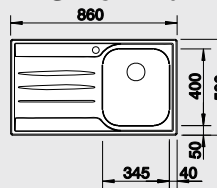

45 cm skříňka

Výřez: 842 x 482 mm
Hloubka dřezu: 190 mm

Obj. číslo	Provedení	MOC s DPH	Akční cena v Kč
512 660	nerez kartáčovaný Pravý	~~5 810~~	4 990
512 661	nerez kartáčovaný Levý	~~5 810~~	4 990

Katalog strana 210