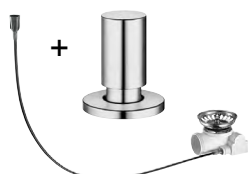

Táhlo kulaté
chrom s bowdenovým
lankem k ZEROXŮM
/obj.č.: 527 002/

~~2 890~~
2 600