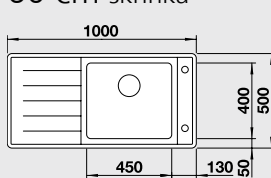

60 cm skříňka

Výřez: 976 x 476 mm
Hloubka dřezu: 210 mm

Obj. číslo	Provedení	MOC s DPH	Akční cena v Kč
521 011	hedvábný lesk P	~~21 720~~	15 990
521 012	hedvábný lesk L	~~21 720~~	15 990

Katalog strana 190