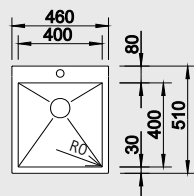

45 cm skříňka

Hloubka dřezu: 175 mm

Obj. číslo Provedení MOC s DPH Akční cena v Kč

516 995 nerez hedvábný lesk ~~14 100~~ **12 790**

STEELART

- dodatečný otvor lze vyrobit za příplatek

Akční model