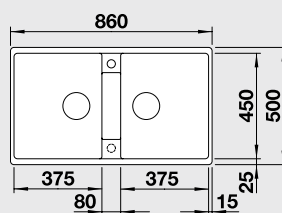

90 cm skříňka

Výřez: 840 x 480 mm
Hloubka dřezu: 190 mm

Barva	Obj. číslo	MOC s DPH	Akční cena v Kč
antracit	516 686		
šedá skála	518 948		
aluminium	516 677		
perlově šedá	520 640		
bílá	516 678	10 590	8 090
jasmín	516 679		
běžová champagne	516 680		
tartufo	517 424		
kávo	516 683		

Katalog strana 148