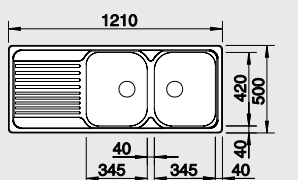

80 cm skříňka

Výřez: 1 192 x 482 mm
Hloubka dřezu: 165/165 mm

Obj. číslo	Provedení	MOC s DPH	Akční cena v Kč
511 925	nerez přírodní lesk	~~7 180~~	5 070
513 014	nerez kartáčovaný	~~7 920~~	5 790
519 534	nerez profilovaný	~~8 110~~	7 390

Katalog strana 260