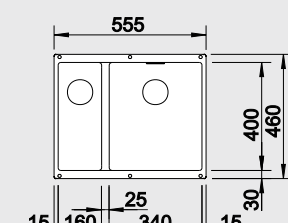

60 cm skříňka

Výřez: 525 x 400 mm R10
Hloubka dřezu: 190 mm

BEZ TÁHLA			S TÁHLEM	
Barva	Obj. číslo	Akční cena v Kč	Obj. číslo	Akční cena v Kč
antracit	520 411		520 402	
šedá skála	520 412		520 403	
aluminium	520 413		520 404	
perlově šedá	520 414		520 405	
bílá	520 415	~~12 720~~	520 406	~~13 410~~
jasmín	520 416	11 390	520 407	12 000
běžová champagne	520 417		520 408	
tartufo	520 418		520 409	
kávová	520 419		520 410	

Katalog strana 302, 303