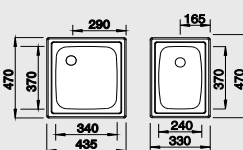

45 cm skříňka

Výřez Top EE 4x4: 417 x 452 mm
Výřez Top EE 3x4: 312 x 452 mm
Hloubka dřezu: 150 mm

Obj. číslo	Provedení	MOC s DPH	Akční cena v Kč
501 065	TOP EE 4x4 nerez přírodní lesk	~~1 860~~	1 590
501 067	TOP EE 3x4 nerez přírodní lesk	~~1 760~~	1 490

Katalog strana 268