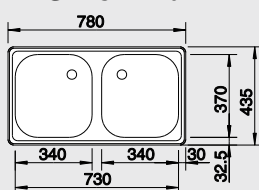

80 cm skříňka

Výřez: 762 x 417 mm
Hloubka dřezu: 150/150 mm

Obj. číslo	Provedení	MOC s DPH	Akční cena v Kč
511 667	nerez přírodní lesk /industry*/	~~1 930~~	1 690
501 073	nerez přírodní lesk	~~2 570~~	1 960
512 033	nerez profilovaný	~~2 990~~	2 730

Katalog strana 269