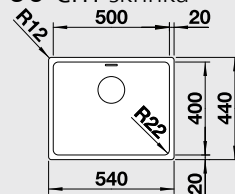

60 cm skříňka

Výřez: 530 x 430 mm
Hloubka dřezu: 190 mm

Obj. číslo	Provedení	MOC s DPH	Akční cena v Kč
518 315	hedvábný lesk bez táhla	~~11 150~~	9 490
518 316	hedvábný lesk s táhlem	~~12 450~~	10 170

Katalog strana 274, 275