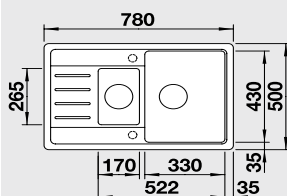

60 cm skříňka

Výřez: 760 x 480 mm
Hloubka dřezu: 190/120 mm

Barva	Obj. číslo	MOC s DPH	Akční cena v Kč
antracit	521 302		
aluminium	521 303		
bílá	521 304	~~7 870~~	6 890
jasmín	521 305		
běžová champagne	521 306		
kávo	521 307		

Katalog - Výběr z programu strana 3