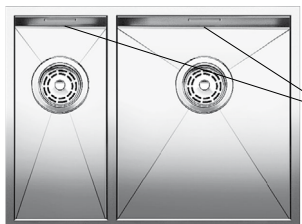

ZEROX 340/180-U – bez táhla

STEELART