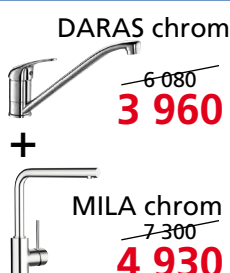

### ZIA 5 S

Rozměr dřezu: 860 x 500 mm  
Provedení dřezu: 9 barev SILGRANIT® PuraDur®

MILA chrom

~~10 850~~  
**8 290**

MIDA

~~12 010~~  
**9 190**

### TIPO 9 E

/obj. č.: 511 582/

Rozměr dřezu: 930 x 510 mm

DARAS chrom

~~6 080~~  
**3 960**

MILA chrom

~~7 300~~  
**4 930**