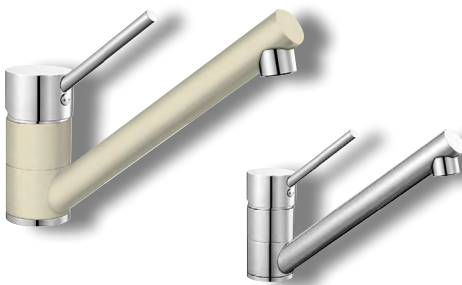

ANTAS

Barva	Obj. číslo	MOC s DPH	Akční cena v Kč
chrom	515 337	~~4 340~~	3 370
antracit	515 345		
šedá sklála	518 796		
aluminium	515 338		
perlově šedá	520 731		
bílá	515 339	~~6 170~~	4 780
jasmín	515 340		
běžová champagne	515 341		
tartufo	517 639		
kávová	515 346		

Katalog strana 388