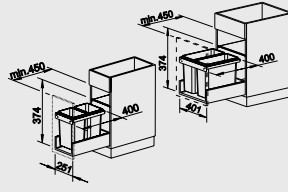

## FLEXON 30/2, 45/2

košový systém do zásuvky

30 - 45 cm skříňka

Obj. číslo	Provedení	MOC s DPH	Akční cena v Kč
516 596	30/2	<del>2 520</del>	<b>2 090</b>
516 598	45/2	<del>3 030</del>	<b>2 590</b>

Katalog strana 417