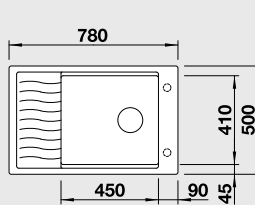

60 cm skříňka

Výřez: 760 x 480 mm
Hloubka dřezu: 190 mm

Barva	Obj. číslo	MOC s DPH	Akční cena v Kč
antracit	518 745		
šedá skála	518 746		
aluminium	518 747		
perlově šedá	520 549		
bílá	518 749	~~9 990~~	8 490
jasmín	518 750		
běžová champagne	518 751		
tartufo	518 753		
kávo	518 754		

Katalog strana 131