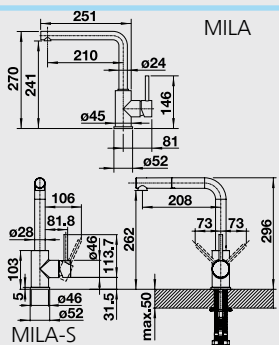

MILA, MILA-S - výsuvná sprcha

Barva	Obj. číslo	MOC s DPH	Akční cena v Kč
MILA chrom	519 414	~~2 860~~	2 340
MILA-S chrom	519 810	~~5 810~~	5 290

Katalog strana 407