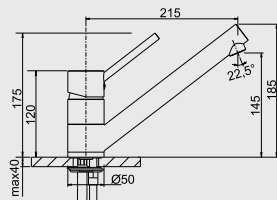

ANTAS

Barva	Obj. číslo	MOC s DPH	Akční cena v Kč
chrom	515 337	~~4 340~~	3 370
antracit	515 345		
šedá sklála	518 796		
aluminium	515 338		
perlově šedá	520 731		
bílá	515 339	~~6 170~~	4 780
jasmín	515 340		
běžová champagne	515 341		
tartufo	517 639		
kávová	515 346		

Katalog strana 388