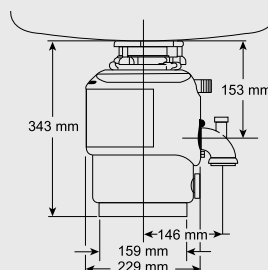

in sink erator®

Akční cena

~~26 100~~

22 900

čisté • užitečné • tiché • bezpečné • snadná instalace • jednoduché ovládání • bezúdržbové • nenáročné na spotřebu el. energie a vody

PROSTŘEDKY K ČIŠTĚNÍ A ÚDRŽBĚ - BLANCO CARE

BLANCO POLISH

na nerezové dřezy

Obj. číslo: 511 895 1 tuba - 150 ml

- ošetření škrábanců
- odstranění rzi a skvrn
- umožňuje odperlení vody
- předchází otiskům prstů a novému znečištění
- vytváří hedvábně lesklý povrch
- není vhodný na nerez přírodní lesk

~~200~~
180

BLANCO ANTIKALK - sprej

na směšovací baterie

Obj. číslo: 520 523 1 sprej - 30 ml

- efektivní odstranění usazenin a vodního kamene
- šetrný ke všem povrchům BLANCO baterií a dřezů
- speciální receptura pro BLANCO mycí centra
- šetrné k životnímu prostředí

~~150~~
140

BLANCO ACTIV - prášek

na SILGRANIT-ové dřezy

Obj. číslo: 520 784 1 balení - 3 sáčky

- na důkladné čištění SILGRANIT-ových dřezů
- odstraní barevné skvrny po kávě, čaji a ovoci
- přípravek necháme rozpustit ve vodě s teplotou nad 70°C, 2 hodiny působit a nakonec opláchneme a vysušíme

~~170~~
150

BLANCO CeraCare

na keramické dřezy

Obj. číslo: 519 080

- čistí, leští, konzervuje
- odstraní nečistoty a kovové otěry
- odstraní mastnotu a vodní kámen
- obsažené organické látky jsou snadno biologicky odbouratelné

~~510~~
460

ANCOR CZ s.r.o.
Oderská 333/5
areál IMPERA PARK
196 00 Praha 9 - Čakovice
tel.: +420/241 443 498
+420/222 747 015
fax: +420/241 441 630
e-mail: blanco@ancor.cz
www.ancor.cz
http://eshop.ancor.cz/

BLANCO
GERMANY

Adresa Vašeho prodejce