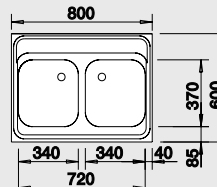

80 cm skříňka

nástavný dřez s dřevěným rámem
Hloubka dřezu: 150 mm

Obj. číslo	Provedení	MOC s DPH	Akční cena v Kč
518 221	nerez přírodní lesk	~~2 520~~	2 150

Katalog strana 271