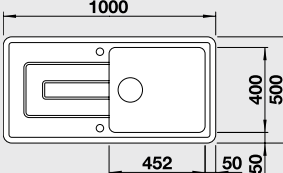

### 60 cm skříňka

Výřez: 970 x 470 mm  
Hloubka dřezu: 190 mm

Barva	Obj. číslo	MOC s DPH	Akční cena v Kč
zářivě bílá	520 321	<del>16 760</del>	<b>12 950</b>

Katalog strana 179