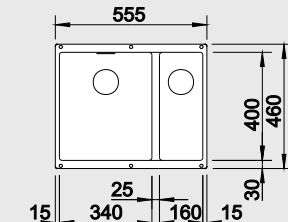

60 cm skříňka

Výřez: 500 x 400 mm R10
Hloubka dřezu: 190 mm

BEZ TÁHLA			S TÁHLEM	
Barva	Obj. číslo	Akční cena v Kč	Obj. číslo	Akční cena v Kč
antracit	518 582		513 795	
šedá skála	518 957		518 956	
aluminium	518 583		513 789	
perlově šedá	520 648		520 647	
bílá	518 585	~~12 720~~	513 790	~~13 410~~
jasmín	518 586	11 390	513 791	12 000
běžová champagne	518 587		513 954	
tartufo	518 589		517 430	
kávová	518 590		515 057	

Katalog strana 302, 303