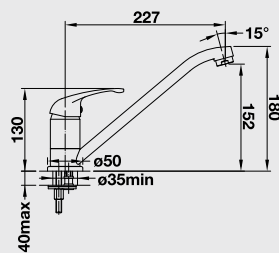

DARAS

Barva	Obj. číslo	MOC s DPH	Akční cena v Kč
chrom	517 720	~~1 640~~	1 320
antracit	517 721		
šedá sklálá	518 793		
aluminium	517 722		
perlově šedá	520 735		
bílá	517 724	~~2 700~~	2 460
jasмін	517 725		
běžová champagne	517 726		
tartufo	517 730		
kávová	517 729		

Katalog strana 403