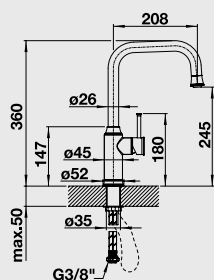

LIVIA - S – výsuvná sprcha

NOVINKA

Barva	Obj. číslo	MOC s DPH	Akční cena v Kč
mangan	521 290	~~21 120~~	16 060
broušená mosaz	521 289	~~14 110~~	10 700
chrom	521 288	~~12 360~~	9 400

Katalog strana 359