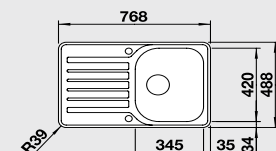

#### 60 cm skříňka

Výřez: 555 x 485 mm  
Hloubka dřezu: 150 mm

Obj. číslo	Provedení	MOC s DPH	Akční cena v Kč
511 900	nerez kartáčovaný	<del>5 810</del>	<b>3 740</b>

Katalog strana 246

**LANTOS 45 S-IF Compact – s excentrem****45 cm skříňka**