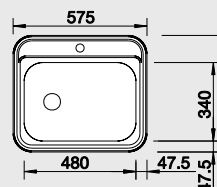

60 cm skříňka

Výřez: 555 x 485 mm
Hloubka dřezu: 150 mm

Obj. číslo	Provedení	MOC s DPH	Akční cena v Kč
511 900	nerez kartáčovaný	~~5 810~~	3 740

Katalog strana 246