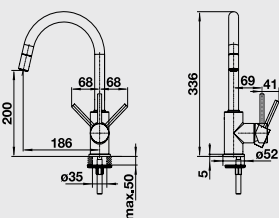

MIDA - S - výsuvná sprcha

NOVINKA

Barva	Obj. číslo	MOC s DPH	Akční cena v Kč
chrom	521 454	~~5 370~~	4 580
antracit	521 455		
šedá sklálá	521 462		
aluminium	521 456		
perlově šedá	521 463		
bílá	521 457	~~6 160~~	5 350
jasмін	521 458		
běžová champagne	521 459		
tartufo	521 460		
kávová	521 461		

Katalog strana 404