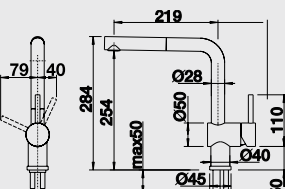

LINUS-S – výsuvná sprcha

Barva	Obj. číslo	MOC s DPH	Akční cena v Kč
černá	516 708		
basalt	517 643		
aluminium	516 709		
zářivě bílá	516 710	~~11 960~~	10 890
bílá matná	516 711		
magnolie lesklá	519 750		
jasmín	516 712		

Katalog strana 343