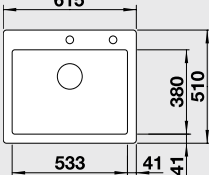

### 60 cm skříňka

Výřez: 592 x 488 mm  
Hloubka dřezu: 190 mm

Barva	Obj. číslo	MOC s DPH	Akční cena v Kč
černá	520 929		
basalt	520 928		
aluminium	520 927		
zářivě bílá	520 922	<del>17 960</del>	<b>16 290</b>
bílá matná	520 924		
magnolie lesklá	520 923		
jasmín	520 926		