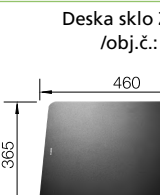

LIVIA - táhlo mosaz /obj.č.: 521 295/

~~6 370~~
4 590