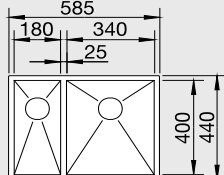

60 cm skříňka

Výřez: 545x 400 mm R0
Hloubka dřezu: 175/130 mm

Obj. číslo	Provedení	MOC s DPH	Akční cena v Kč
517 255	hedvábný lesk P	~~21 480~~	19 490
517 254	hedvábný lesk L	~~21 480~~	19 490

Katalog strana 80

PŘÍSLUŠENSTVÍ k nerezovým dřezům pod pracovní desku