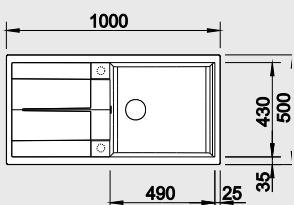

60 cm skříňka

Výřez: 980 x 480 mm
Hloubka dřezu: 190 mm

Barva	Obj. číslo	MOC s DPH	Akční cena v Kč
antracit	515 142		
šedá skála	518 880		
aluminium	515 135		
perlově šedá	520 580		
bílá	515 136	~~11 750~~	9 560
jasmin	515 137		
běžová champagne	515 138		
tartufo	517 359		
kávová	515 143		

Katalog strana 124