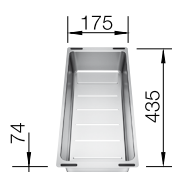

Miska ZIA 6 S /obj.č.: 220 736/

Koš SUBLINE /obj.č.: 223 297/

Koš multifunkční /obj.č.: 507 829/

Miska MEVIT XL 6 S /obj.č.: 227 689/

~~1 800~~
1 170