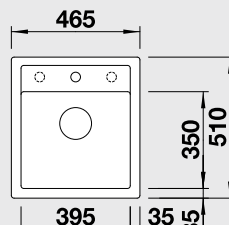

45 cm skříňka

Výřez: 445 x 490 mm
Hloubka dřezu: 190 mm

Barva	Obj. číslo	MOC s DPH	Akční cena v Kč
antracit	517 156		
šedá skála	518 846		
aluminium	517 157		
perlově šedá	520 543		
bílá	517 160	~~9 110~~	6 490
jasmín	517 161		
běžová champagne	517 162		
tartufo	517 317		
kávová	517 165		

Katalog strana 136