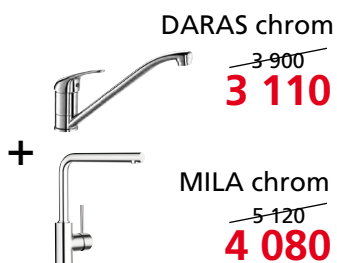

DARAS chrom

~~3 900~~
3 110

MILA chrom

~~5 120~~
4 080