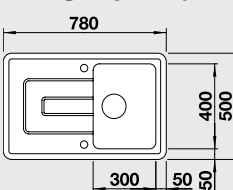

45 cm skříňka

Výřez: 750 x 470 mm
Hloubka dřezu: 190 mm

Barva	Obj. číslo	MOC s DPH	Akční cena v Kč
zářivě bílá	520 319	~~14 020~~	10 870

Katalog strana 177