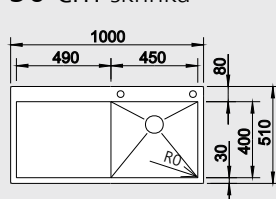

50 cm skříňka

Hloubka dřezu: 175 mm

Obj. číslo Provedení MOC s DPH Akční cena v Kč

514 005 hedvábný lesk P ~~22 080~~ **19 990**

514 006 hedvábný lesk L ~~22 080~~ **19 990**

STEELART

- dodatečný otvor lze vyrobit za příplatek

Katalog strana 63

NA OBJEDNÁVKU