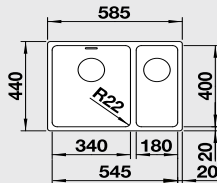

60 cm skříňka

Výřez: 545 x 400 mm R22
Hloubka dřezu: 190/130 mm

Obj. číslo	Provedení	MOC s DPH	Akční cena v Kč
518 317	hedvábný lesk bez táhla P	~~14 460~~	12 390
518 321	hedvábný lesk bez táhla L	~~14 460~~	12 390
518 318	hedvábný lesk s táhlem P	~~15 770~~	12 990
518 322	hedvábný lesk s táhlem L	~~15 770~~	12 990

Katalog strana 281