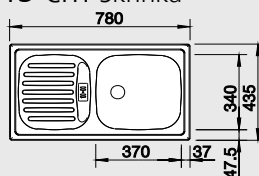

## 45 cm skříňka

Výřez: 762 x 417 mm  
Hloubka dřezu: 150 mm

Obj. číslo	Provedení	MOC s DPH	Akční cena v Kč
511 614	nerez přírodní lesk /industry*/	<del>1 280</del>	<b>1 160</b>
511 918	nerez přírodní lesk	<del>1 920</del>	<b>1 460</b>
513 518	nerez profilovaný	<del>2 310</del>	<b>2 090</b>