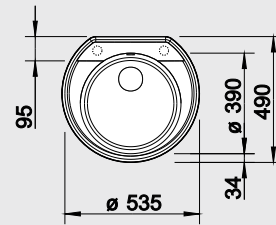

45 cm skříňka

Výřez: Podle šablony
Hloubka dřezu: 180 mm

Barva	Obj. číslo	MOC s DPH	Akční cena v Kč
antracit	515 679		
šedá skála	518 915		
aluminium	515 670		
perlově šedá	520 604		
bílá	515 671	~~6 690~~	5 590
jasmín	515 672		
běžová champagne	515 673		
tartufo	517 392		
kávo	515 676		

Katalog strana 158