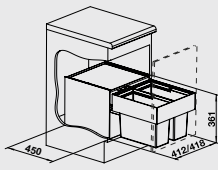

kvalitní plnovýsuv, nosnost 50 kg, tlumený dojezd

45 cm skříňka

Obj. číslo	Provedení	MOC s DPH	Akční cena v Kč
518 721	45/2	~~6 490~~	4 990

Katalog strana 415