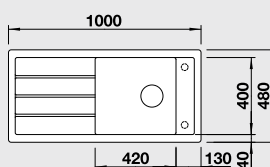

60 cm skříňka

Výřez: 980 x 460 mm
Hloubka dřezu: 190 mm

Barva	Obj. číslo	MOC s DPH	Akční cena v Kč
antracit	518 354		
šedá skála	518 889		
aluminium	518 355		
perlově šedá	520 589		
bílá	518 357	~~10 080~~	8 090
jasmin	518 358		
běžová champagne	518 359		
tartufo	518 361		
kávová	518 362		

Katalog strana 135