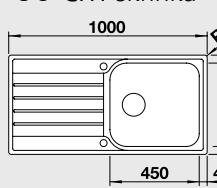

60 cm skříňka

Výřez: 982 x 482 mm
Hloubka dřezu: 160 mm

Obj. číslo	Provedení	MOC s DPH	Akční cena v Kč
518 519	nerez kartáčovaný	~~7 430~~	5 690

Katalog strana 223