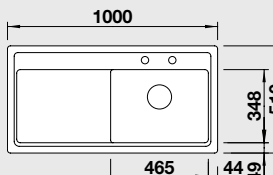

IDESSA 45 S – bez excentru

NA OBJEDNÁVKU

45 cm skříňka

Výřez: 758 x 478 mm, R15
Hloubka dřezu: 175 mm

Barva	Obj. číslo P	Obj. číslo L	MOC s DPH	Akční cena v Kč
černá	514 500	514 499		
basalt	516 982	516 981		
aluminium	514 496	514 495		
zářivě bílá	514 498	514 497		
bílá matná	514 488	514 487	~~16 600~~	13 590
magnolie lesklá	519 602	519 603		
jasмін	514 492	514 491		

Katalog strana 169

IDESSA XL 6 S – s excentrem

NA OBJEDNÁVKU

60 cm skříňka

XL dřez

Výřez: 977 x 477 mm, R15
Hloubka dřezu: 175 mm

Barva	Obj. číslo	MOC s DPH	Akční cena v Kč
černá	520 315		
basalt	520 314		
aluminium	520 313		
zářivě bílá	520 308	~~20 860~~	16 990
bílá matná	520 310		
magnolie lesklá	520 309		
jasмін	520 312		

Katalog strana 172

IDESSA 6 S – s excentrem

NA OBJEDNÁVKU

60 cm skříňka

Výřez: 977 x 478 mm, R15
Hloubka dřezu: 185/100 mm

Barva	Obj. číslo	MOC s DPH	Akční cena v Kč
černá	516 006		
basalt	516 984		
aluminium	516 005		
zářivě bílá	516 000	~~21 910~~	17 990
bílá matná	516 001		
magnolie lesklá	519 605		
jasмін	516 003		

Katalog strana 174

ZENAR 45 S – s excentrem

NA OBJEDNÁVKU

45 cm skříňka

Výřez: 837 x 488 mm, R15
Hloubka dřezu: 185 mm

Barva	Obj. číslo P	Obj. číslo L	MOC s DPH	Akční cena v Kč
černá	517 202	517 203		
basalt	517 200	517 201		
aluminium	517 198	517 199		
zářivě bílá	517 188	517 189	~~20 100~~	18 290
bílá matná	517 190	517 191		
magnolie lesklá	519 610	519 609		
jasмін	517 194	517 195		

Katalog strana 162

ZENAR XL 6 S – s excentrem

NA OBJEDNÁVKU

60 cm skříňka

XL dřez

Výřez: 977 x 488 mm, R15
Hloubka dřezu: 185 mm

Barva	Obj. číslo P	Obj. číslo L	MOC s DPH	Akční cena v Kč
černá	517 534	517 535		
basalt	517 532	517 533		
aluminium	517 530	517 531		
zářivě bílá	517 520	517 521	~~25 210~~	21 290
bílá matná	517 522	517 523		
magnolie lesklá	519 612	519 611		
jasмін	517 526	517 527		

Katalog strana 163

PANOR 60 – zářivě bílá

NA OBJEDNÁVKU

60 cm skříňka

- nelze použít univerzální excentr 118 979

Hloubka dřezu: 190 mm