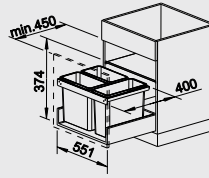

košový systém do zásuvky

60 cm skříňka

Obj. číslo	Provedení	MOC s DPH	Akční cena v Kč
516 600	60/3	~~3 600~~	3 080