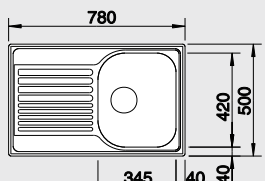

45 cm skříňka

Výřez: 762 x 482 mm
Hloubka dřezu: 170 mm

Obj. číslo	Provedení	MOC s DPH	Akční cena v Kč
517 151	nerez přírodní lesk /industry*/	~~2 310~~	2 090
513 442	nerez kartáčovaný	~~3 100~~	2 410
513 675	nerez profilovaný	~~4 240~~	3 120

Katalog strana 253