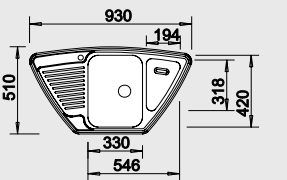

90x90 cm skříňka

Výřez: podle šablony
Hloubka dřezu: 160/35 mm

Obj. číslo	Provedení	MOC s DPH	Akční cena v Kč
511 582	nerez přírodní lesk	~~4 440~~	2 850
513 552	nerez profilovaný	~~6 570~~	4 290

Výběr z programu strana 264