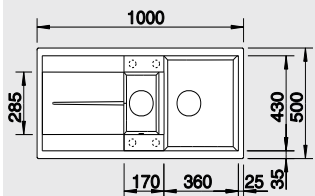

60 cm skříňka

Výřez: 980 x 480 mm
Hloubka dřezu: 190/130 mm

Barva	Obj. číslo	MOC s DPH	Akční cena v Kč
antracit	513 053		
šedá skála	518 877		
aluminium	513 045		
perlově šedá	520 577		
bílá	513 046	~~12 420~~	10 570
jasmin	513 047		
běžová champagne	513 939		
tartufo	517 354		
kávová	515 045		

Katalog strana 122