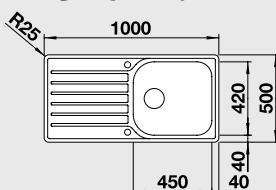

Výřez: 836 x 476 mm  
Hloubka dřezu: 160 mm

Obj. číslo	Provedení	MOC s DPH	Akční cena v Kč
519 707	nerez kartáčovaný	<del>6 100</del>	<b>5 260</b>

Katalog strana 230

**LANTOS 6 S-IF – s excentrem****60 cm skříňka**

Výřez: 976 x 476 mm  
Hloubka dřezu: 160/130 mm

Obj. číslo	Provedení	MOC s DPH	Akční cena v Kč
519 719	nerez kartáčovaný	<del>9 800</del>	<b>6 990</b>

Katalog strana 236

**LANTOS XL 6 S-IF – s excentrem****XL dřez****60 cm skříňka**