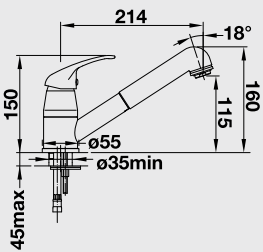

DARAS-S – výsuvná sprcha

Barva	Obj. číslo	MOC s DPH	Akční cena v Kč
chrom	517 731	~~2 690~~	2 180
antracit	517 732		
šedá sklálá	518 792		
aluminium	517 733		
perlově šedá	520 736		
bílá	517 735	~~4 470~~	3 670
jasмін	517 736		
běžová champagne	517 737		
tartufo	517 741		
kávová	517 740		

Katalog strana 402