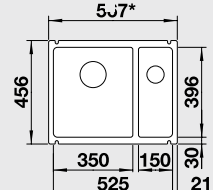

60 cm skříňka

Výřez: 515 x 386 mm, R15
Hloubka dřezu: 185/130 mm

Barva	Obj. číslo	MOC s DPH	Akční cena v Kč
černá	514 531		
basalt	516 976		
aluminium	514 528		
zářivě bílá	514 529	~~20 900~~	17 690
bílá matná	514 525		
magnolie lesklá	519 597		
jasmín	514 527		

Katalog strana 305