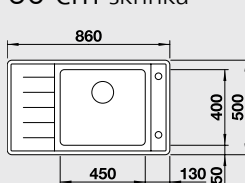

60 cm skříňka

Výřez: 836 x 476 mm
Hloubka dřezu: 210 mm

Obj. číslo	Provedení	MOC s DPH	Akční cena v Kč
521 013	hedvábný lesk P	~~20 690~~	15 590
521 014	hedvábný lesk L	~~20 690~~	15 590

Katalog strana 191