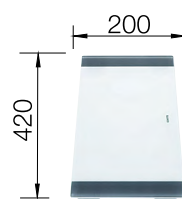

Deska ZEROX sklo
/obj.č.: 219 644/

~~2 820~~
2 180

CapFlow - kryt sítko
/obj.č.: 517 666/

~~530~~
350