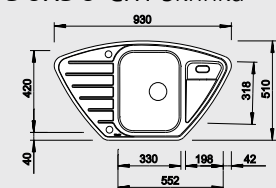

90x90 cm skříňka

Výřez: podle šablony
Hloubka dřezu: 160/30 mm

Obj. číslo	Provedení	MOC s DPH	Akční cena v Kč
516 277	nerez kartáčovaný	~~8 980~~	8 190

Katalog strana 242