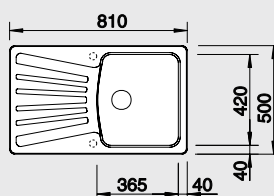

45 cm skříňka

Výřez: 786 x 476 mm
Hloubka dřezu: 190 mm

Barva	Obj. číslo	MOC s DPH	Akční cena v Kč
antracit	510 442		
aluminium	511 696		
bílá	510 438	~~6 410~~	5 490
jasmín	510 576		
běžová champagne	513 909		
kávo	515 015		

Katalog - Výběr z programu strana 10