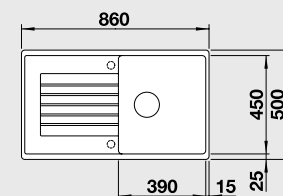

50 cm skříňka

Výřez: 840 x 480 mm
Hloubka dřezu: 190 mm

Barva	Obj. číslo	MOC s DPH	Akční cena v Kč
antracit	520 511		
šedá skála	520 512		
aluminium	520 513		
perlově šedá	520 514		
bílá	520 515	7 990	6 390
jasmín	520 516		
běžová champagne	520 517		
tartufo	520 518		
kávo	520 519		

Katalog strana 144