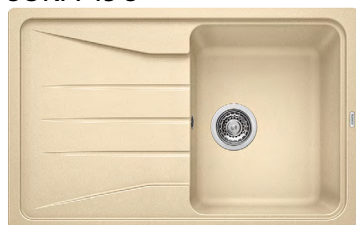

SET 10

SONA 45 S

Rozměr dřezu: 780 x 500 mm
Provedení dřezu: 9 barev SILGRANIT® PuraDur®