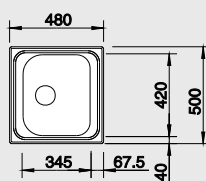

45 cm skříňka

Výřez: 462 x 482 mm
Hloubka dřezu: 160 mm

Obj. číslo	Provedení	MOC s DPH	Akční cena v Kč
516 611	nerez /industry*/	~~1 980~~	1 560
519 425	nerez kartáčovaný	~~3 970~~	2 080

Katalog strana 251