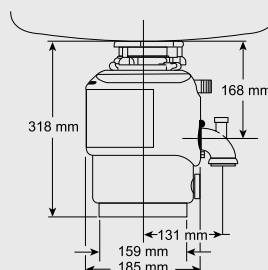

in sink erator®

Akční cena

~~15 100~~

13 900