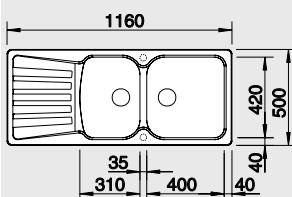

80 cm skříňka

Výřez: 1136 x 476 mm
Hloubka dřezu: 190 /190mm

Barva	Obj. číslo	MOC s DPH	Akční cena v Kč
antracit	510 463		
aluminium	511 700		
bílá	510 492	~~8 340~~	7 490
jasmín	510 581		
běžová champagne	513 918		
kávo	515 024		

Katalog - Výběr z programu strana 14