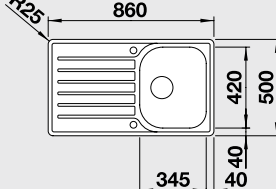

#### 60 cm skříňka

Výřez: 555 x 485 mm  
Hloubka dřezu: 150 mm

Obj. číslo	Provedení	MOC s DPH	Akční cena v Kč
511 900	nerez kartáčovaný	<del>5 810</del>	<b>3 740</b>

Katalog strana 246

**LANTOS 45 S-IF Compact – s excentrem****45 cm skříňka**

Výřez: 756 x 476 mm  
Hloubka dřezu: 160 mm

Obj. číslo	Provedení	MOC s DPH	Akční cena v Kč
519 059	nerez kartáčovaný	<del>6 150</del>	<b>4 790</b>

Katalog strana 231

**LANTOS 45 S-IF Salto – s excentrem****45 cm skříňka**