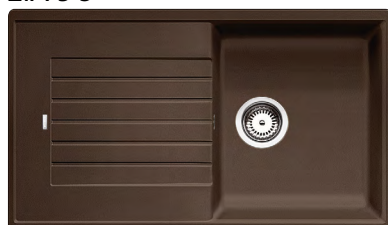

SET 11

ZIA 5 S

Rozměr dřezu: 860 x 500 mm
Provedení dřezu: 9 barev SILGRANIT® PuraDur®