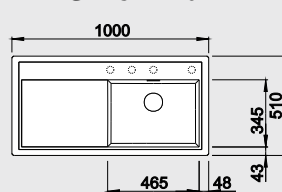

60 cm skříňka

Výřez: 980 x 480 mm
Hloubka dřezu: 190 mm

Barva	Obj. číslo P	Obj. číslo L	MOC s DPH	Akční cena v Kč
antracit	516 026	516 961		
šedá skála	518 927	518 929		
aluminium	516 017	516 952		
perlově šedá	520 620	520 623		
bílá	516 018	516 953	~~14 330~~	11 990
jasmín	516 019	516 954		
běžová champagne	516 020	516 955		
tartufo	517 406	517 408		
kávo	516 023	516 958		

Katalog strana 101