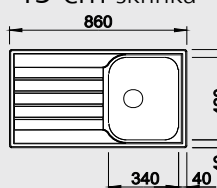

45 cm skříňka

Výřez: 842 x 482 mm
Hloubka dřezu: 155 mm

Obj. číslo	Provedení	MOC s DPH	Akční cena v Kč
514 786	nerez kartáčovaný	~~5 120~~	3 680
514 787	nerez profilovaný	~~5 890~~	4 480

Katalog strana 219