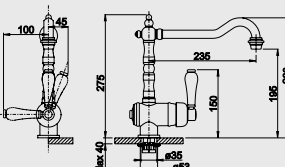

TRADON

Barva	Obj. číslo	MOC s DPH	Akční cena v Kč
chrom	515 990	~~9 400~~	7 690
broušená mosaz	520 787	~~10 500~~	8 490

Katalog strana 397