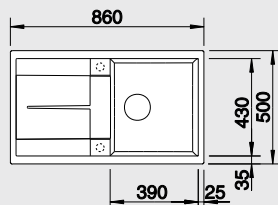

50 cm skříňka

Výřez: 840 x 480 mm
Hloubka dřezu: 190 mm

Barva	Obj. číslo	MOC s DPH	Akční cena v Kč
antracit	513 212		
šedá skála	518 872		
aluminium	513 204		
perlově šedá	520 572		
bílá	513 205	~~10 590~~	8 950
jasmin	513 206		
běžová champagne	513 936		
tartufo	517 349		
kávová	515 042		

Katalog strana 120